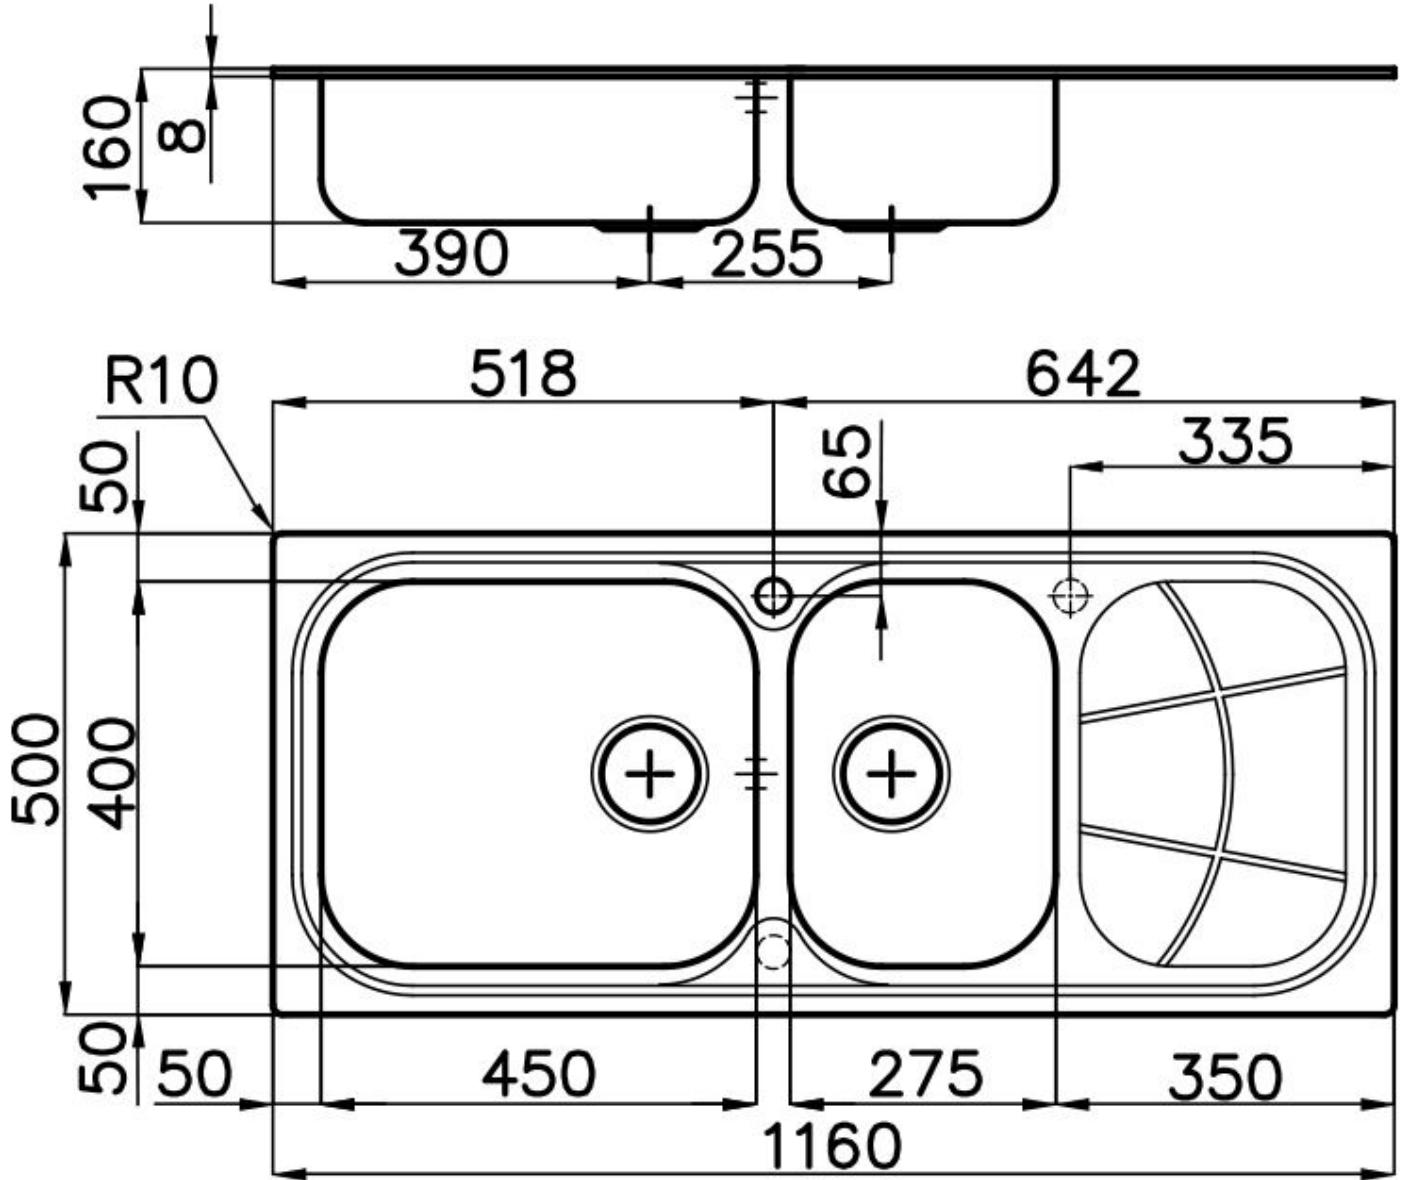

Évier Big Bowl

Cuve à droite

Eviers

Code: 1512 201

CARACTÉRISTIQUES

ACCROCHES COULISSANTS

Système exclusif d'installation Foster qui permet aux crochets de fixation de glisser sur tout le périmètre de l'évier. Il permet une installation facile en pouvant positionner les crochets aux endroits les plus accessibles.

VIDANGE 3,5" BASKET

La vidange est équipé d'une grande bonde de 3,5", avec un bouchon à panier pratique qui empêche les parties solides de s'écouler dans le drain.

DÉTAILS

Bord d'installation

Standard (bord de 8 mm)

Finition

Brossée Foster

Matériau Acier inoxydable AISI 304

Textures Brossée Foster

Base 90 cm

Dimensions 1160 x 500 mm

Équipement standard Crochets de fixation, joint, vidange, trop-plein et siphon, Emballage en boîte

Trous mitigeur 1 trou en standard - 2ème et 3ème sur demande

Trou d'encastrement 1140 x 480 mm

Égouttoir Oui

Largeur 116 cm

Mesure cuve 450x400 + 275x400mm

Numéro cuves 2 cuves

Vidange Vidange de 3,5

DESSINS TECHNIQUES